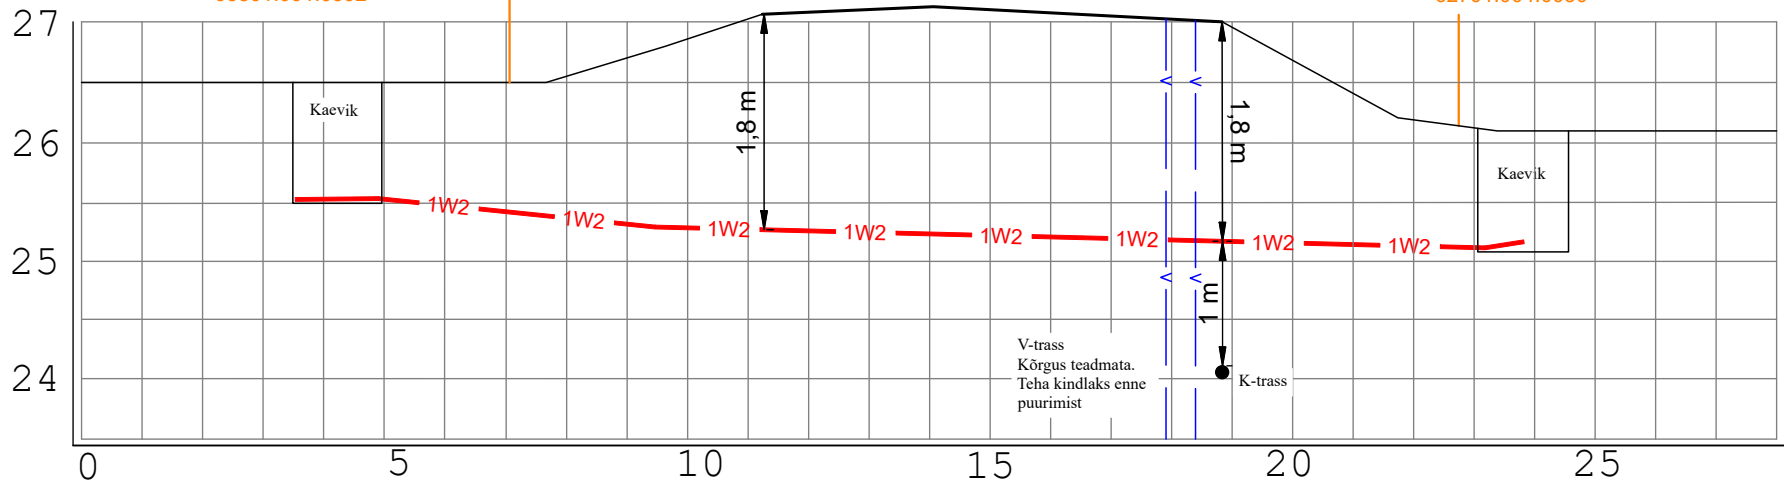

Kergu mnt 51
63801:001:0592

19202 Pärnu-Jaagupi - Kergu tee
62701:004:0070

Kergu mnt 54 // Karjala
62701:004:0030

Ristmeväli RV-2
Riigitee nr 19202 Pärnu-Jaagupi tee teemaal km 0,88
19 m, 1250N, Ø160, Kinnine läbindamine